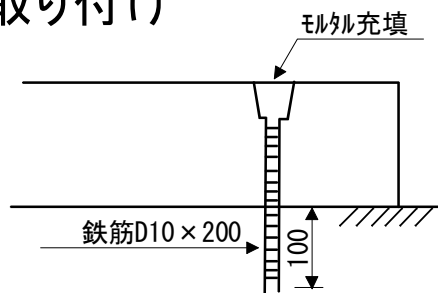

カーストップ

寸法 150×120×600

アンカー取り付け

重量20Kg