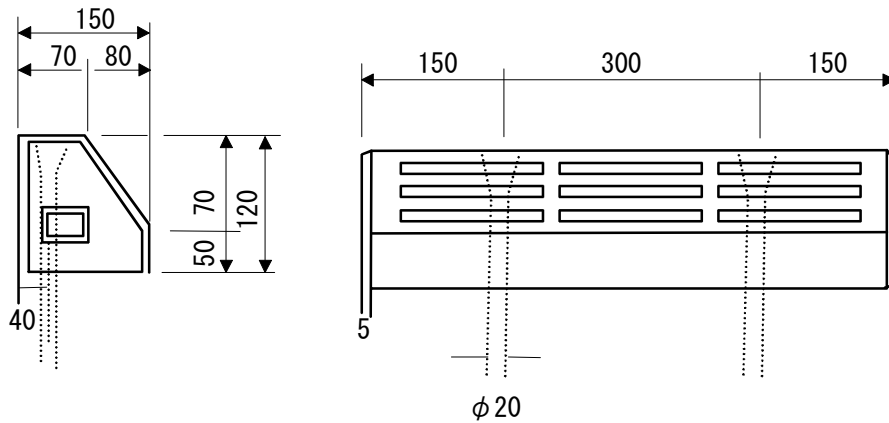

カーストップ

寸法 150×120×600

アンカー取り付け

重量20Kg